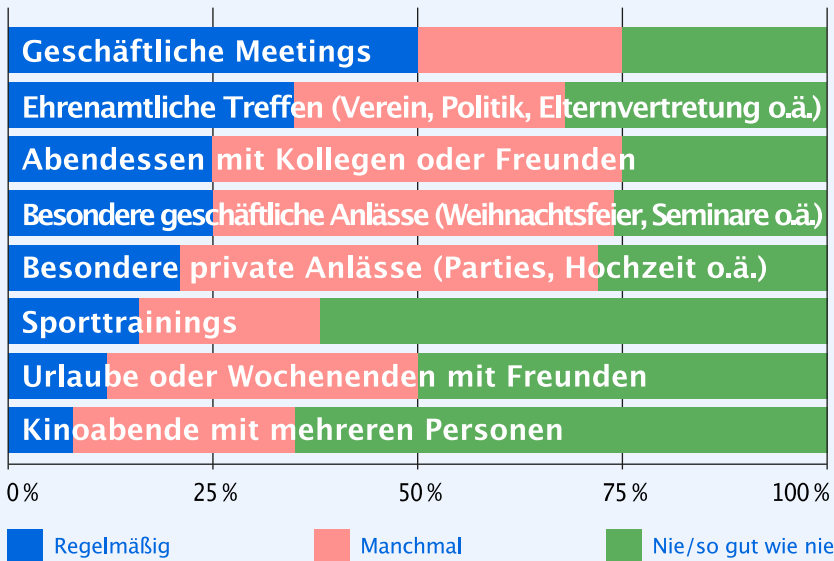

Die häufigsten Treffen mit mehr als 2 Personen

Basis: alle Doodle-User (sowohl Initiatoren als auch Nicht-Initiatoren)